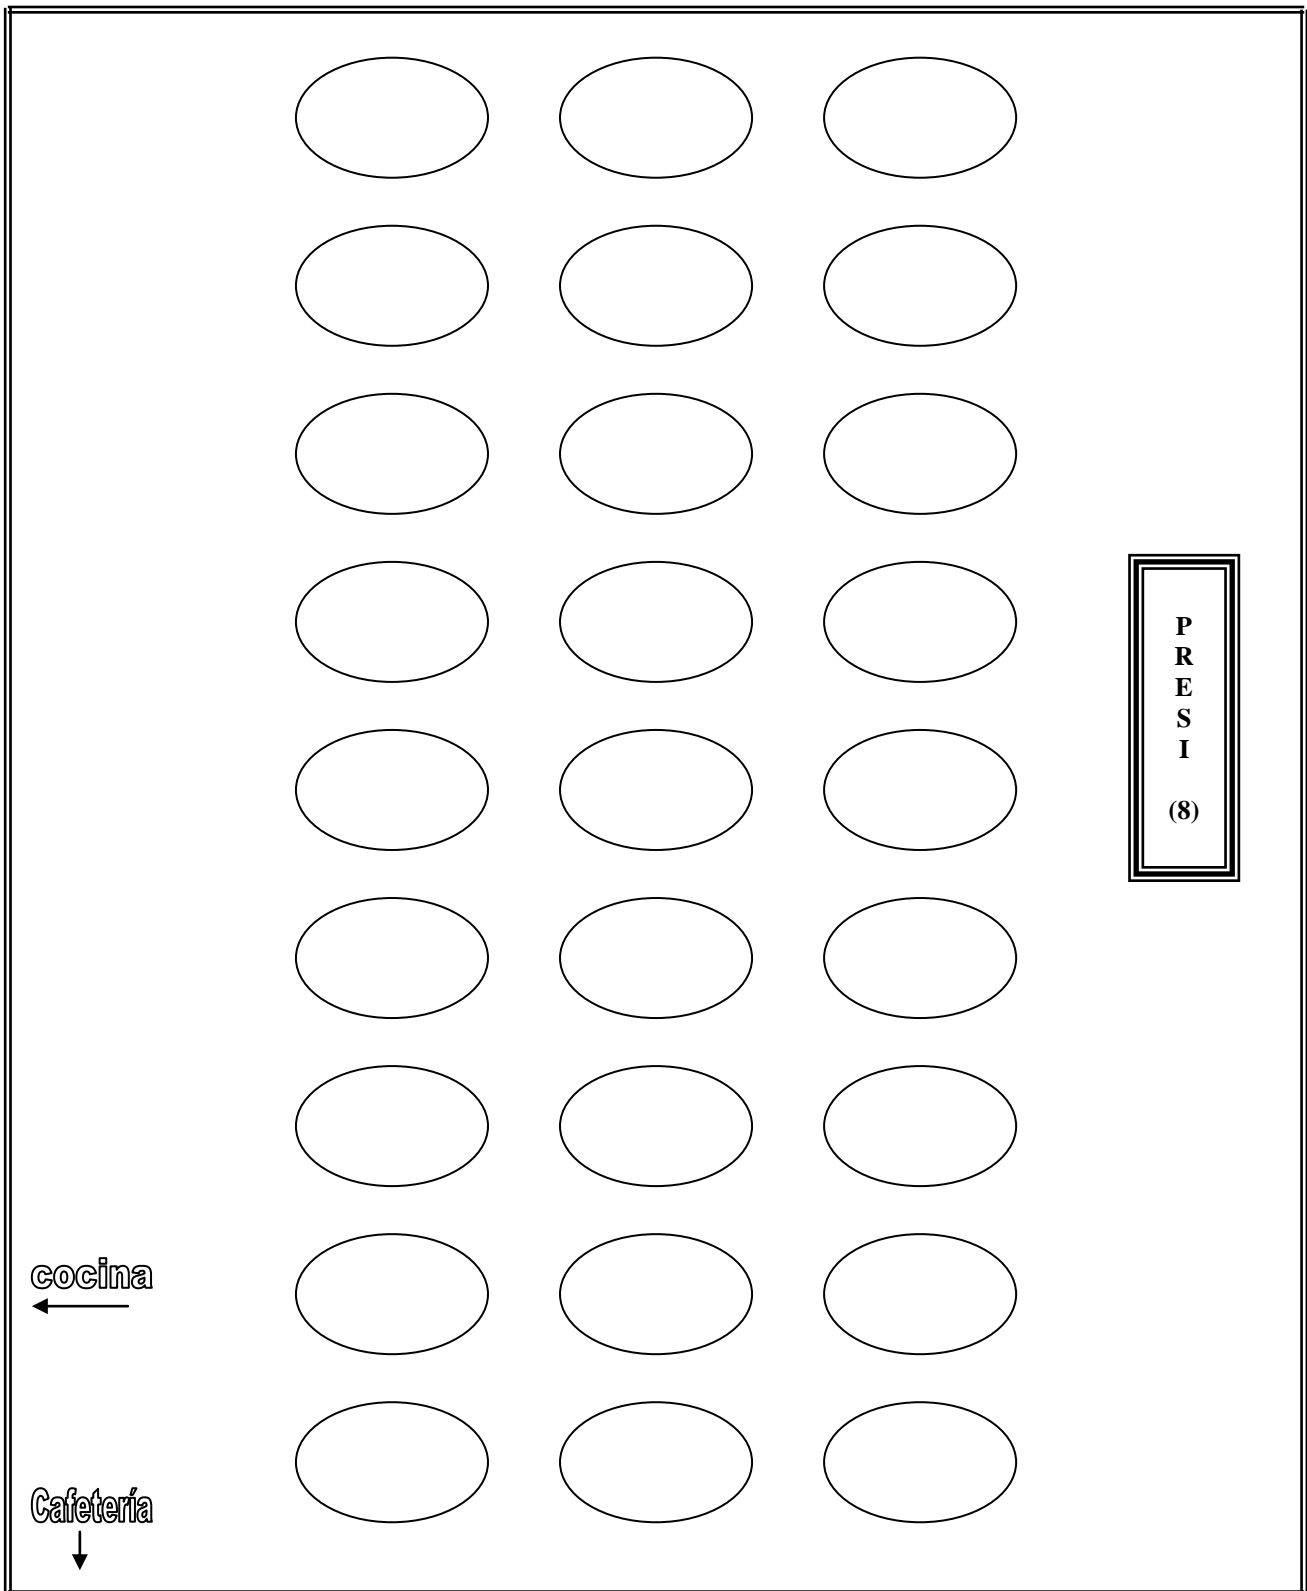

# Salones Mabel

MONTAJE de SALON AIREN. 252 comensales

CI Campo, 144 ( TOMELLOSO )

LAS MESAS REDONDAS SON DE 10 COMENSALES COMO MÁXIMO,  
Y LAS RECTÁNGULARES DE 14 Y DE 22 COMENSALES.

# Salones Mabel

MONTAJE de SALON AIREN. 278 comensales

CI Campo, 144 ( TOMELLOSO )

LAS MESAS REDONDAS SON DE 10 COMENSALES COMO MÁXIMO