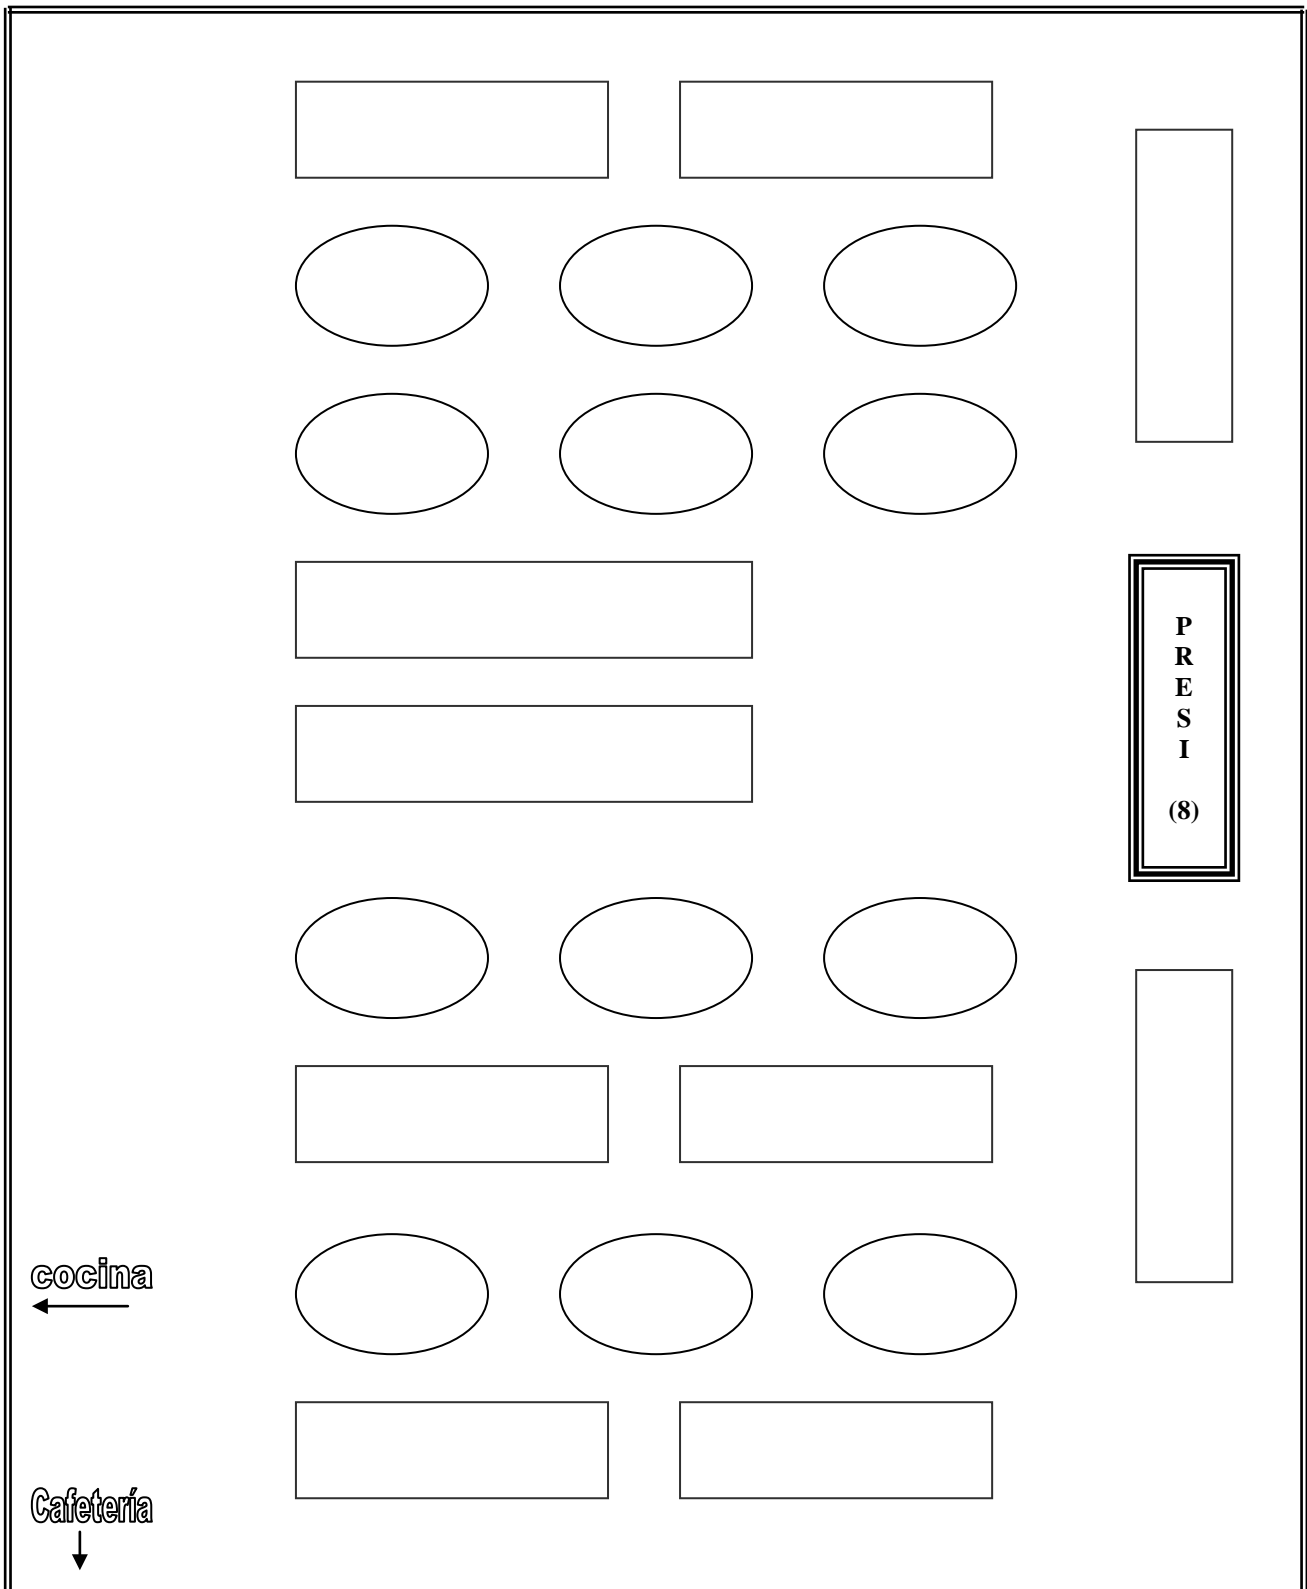

# Salones Mabel

MONTAJE de SALON AIREN. 252 comensales

CI Campo, 144 ( TOMELLOSO )

LAS MESAS REDONDAS SON DE 10 COMENSALES COMO MÁXIMO,  
Y LAS RECTÁNGULARES DE 14 Y DE 22 COMENSALES.

# Salones Mabel

MONTAJE de SALON AIREN. 278 comensales

CI Campo, 144 ( TOMELLOSO )

LAS MESAS REDONDAS SON DE 10 COMENSALES COMO MÁXIMO