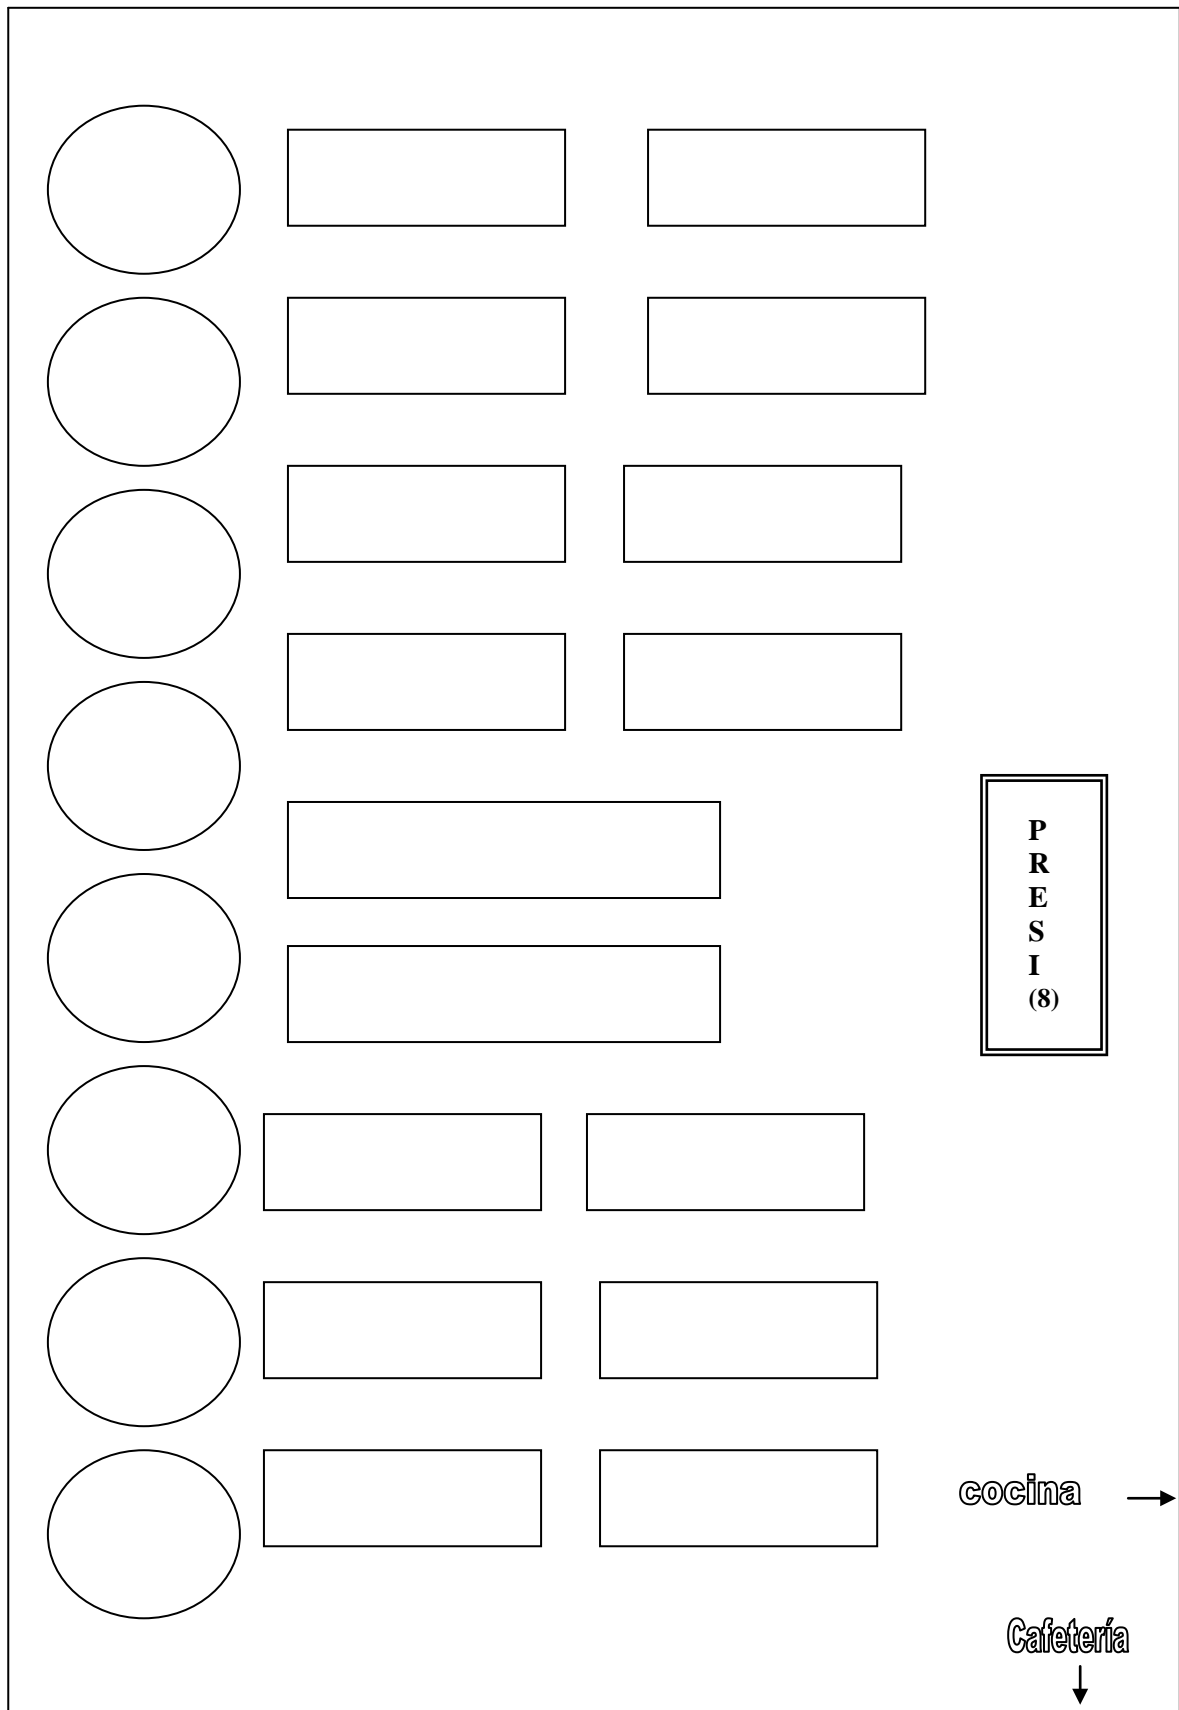

# Salones Mabel

MONTAJE de SALON CABERNET. 380 comensales

CI Campo, 144 ( TOMELLOSO )

LAS MESAS REDONDAS SON DE 10 COMENSALES COMO MÁXIMO

# Salones Mabel

**MONTAJE de SALON CABERNET 328 comensales**

**CI Campo, 144 ( TOMELLOSO )**

**LAS MESAS REDONDAS SON DE 10 COMENSALES Y LAS MESAS RECTANGULARES SON DE 14 Y 22 COMENSALES COMO MÁXIMO. NO SUPERAR EL LÍMITE MÁXIMO.**