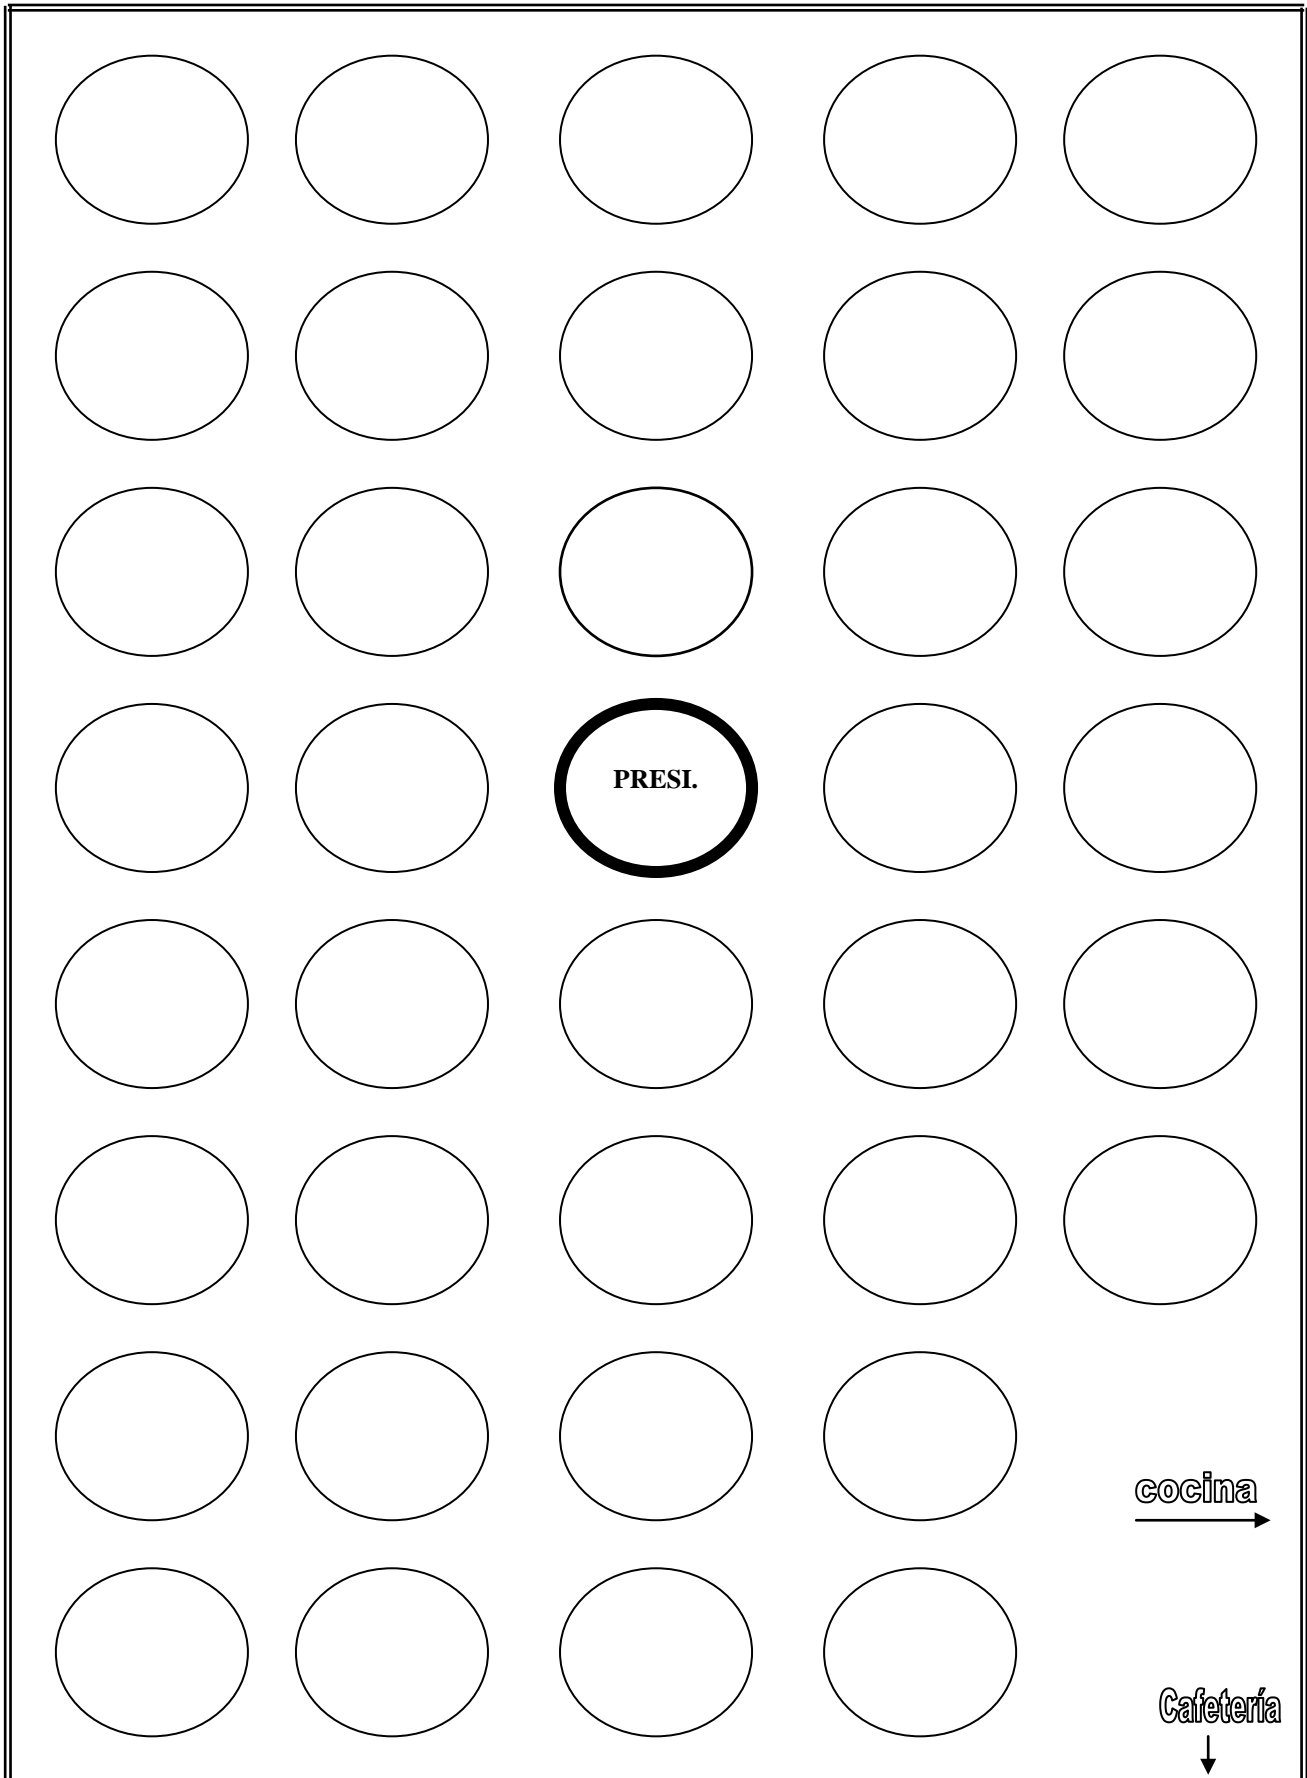

# Salones Mabel

MONTAJE de SALON CABERNET. 380 comensales

CI Campo, 144 ( TOMELLOSO )

LAS MESAS REDONDAS SON DE 10 COMENSALES COMO MÁXIMO

# Salones Mabel

**MONTAJE de SALON CABERNET 328 comensales**

**CI Campo, 144 ( TOMELLOSO )**

**LAS MESAS REDONDAS SON DE 10 COMENSALES Y LAS MESAS RECTANGULARES SON DE 14 Y 22 COMENSALES COMO MÁXIMO. NO SUPERAR EL LÍMITE MÁXIMO.**